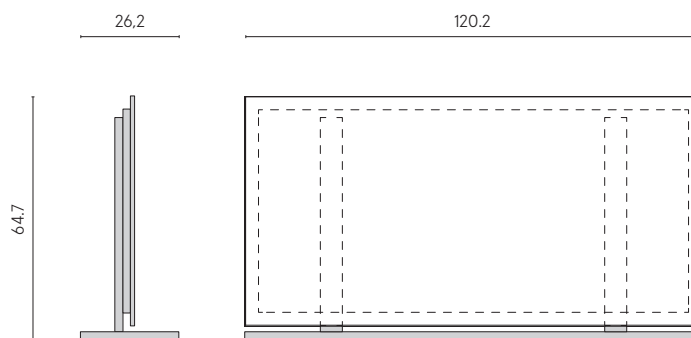

FRAME

ЭЛЕКТРИЧЕСКИЙ РАДИАТОР 120 + ПОДСТАВКА

ИНФОРМАЦИЯ О ПРОДУКТЕ

Электрический радиатор можно изготовить только из керамогранита 60x120 из гаммы Italon.

При напольном размещении радиатор устанавливается только горизонтально на подставку, которая заказывается отдельно.

РАМКА И ПОДСТАВКА:

Цвет металла Ral 7021

При напольном размещении радиатор устанавливается только горизонтально на подставку, которая заказывается отдельно.

МОЩНОСТЬ	350-700 ± 50 Вт (w)
ПЛОЩАДЬ ОБОГРЕВА	до 20 м2 (54 м3)
МАКСИМАЛЬНАЯ ТЕМПЕРАТУРА НАГРЕВА	75-85 °C 
СИЛА ТОКА	3,2 А
НАПРЯЖЕНИЕ	220±5% В (v) / 50-60 Hz